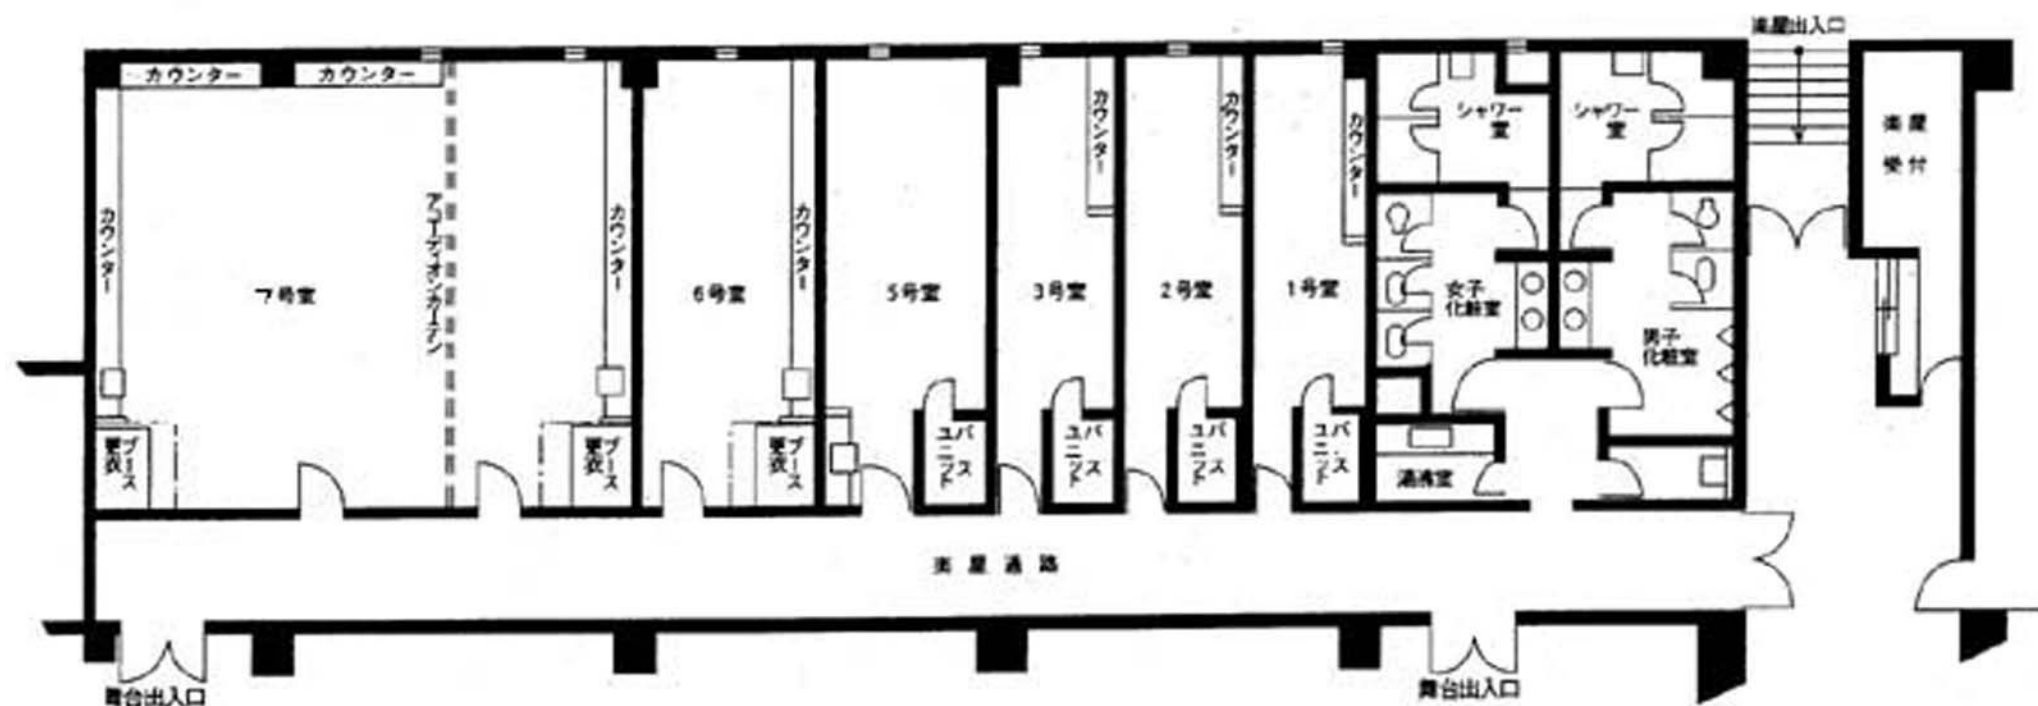

# 鹿児島市民文化ホール 第1ホール楽屋平面図

楽屋	面積		備考
	m	概算坪数	
1号室	21	6.4	
2号室	20	6.1	
3号室	20	6.1	
5号室	26	7.9	※じゅうたん敷
6号室	32	9.7	
7号室	94	28.5	