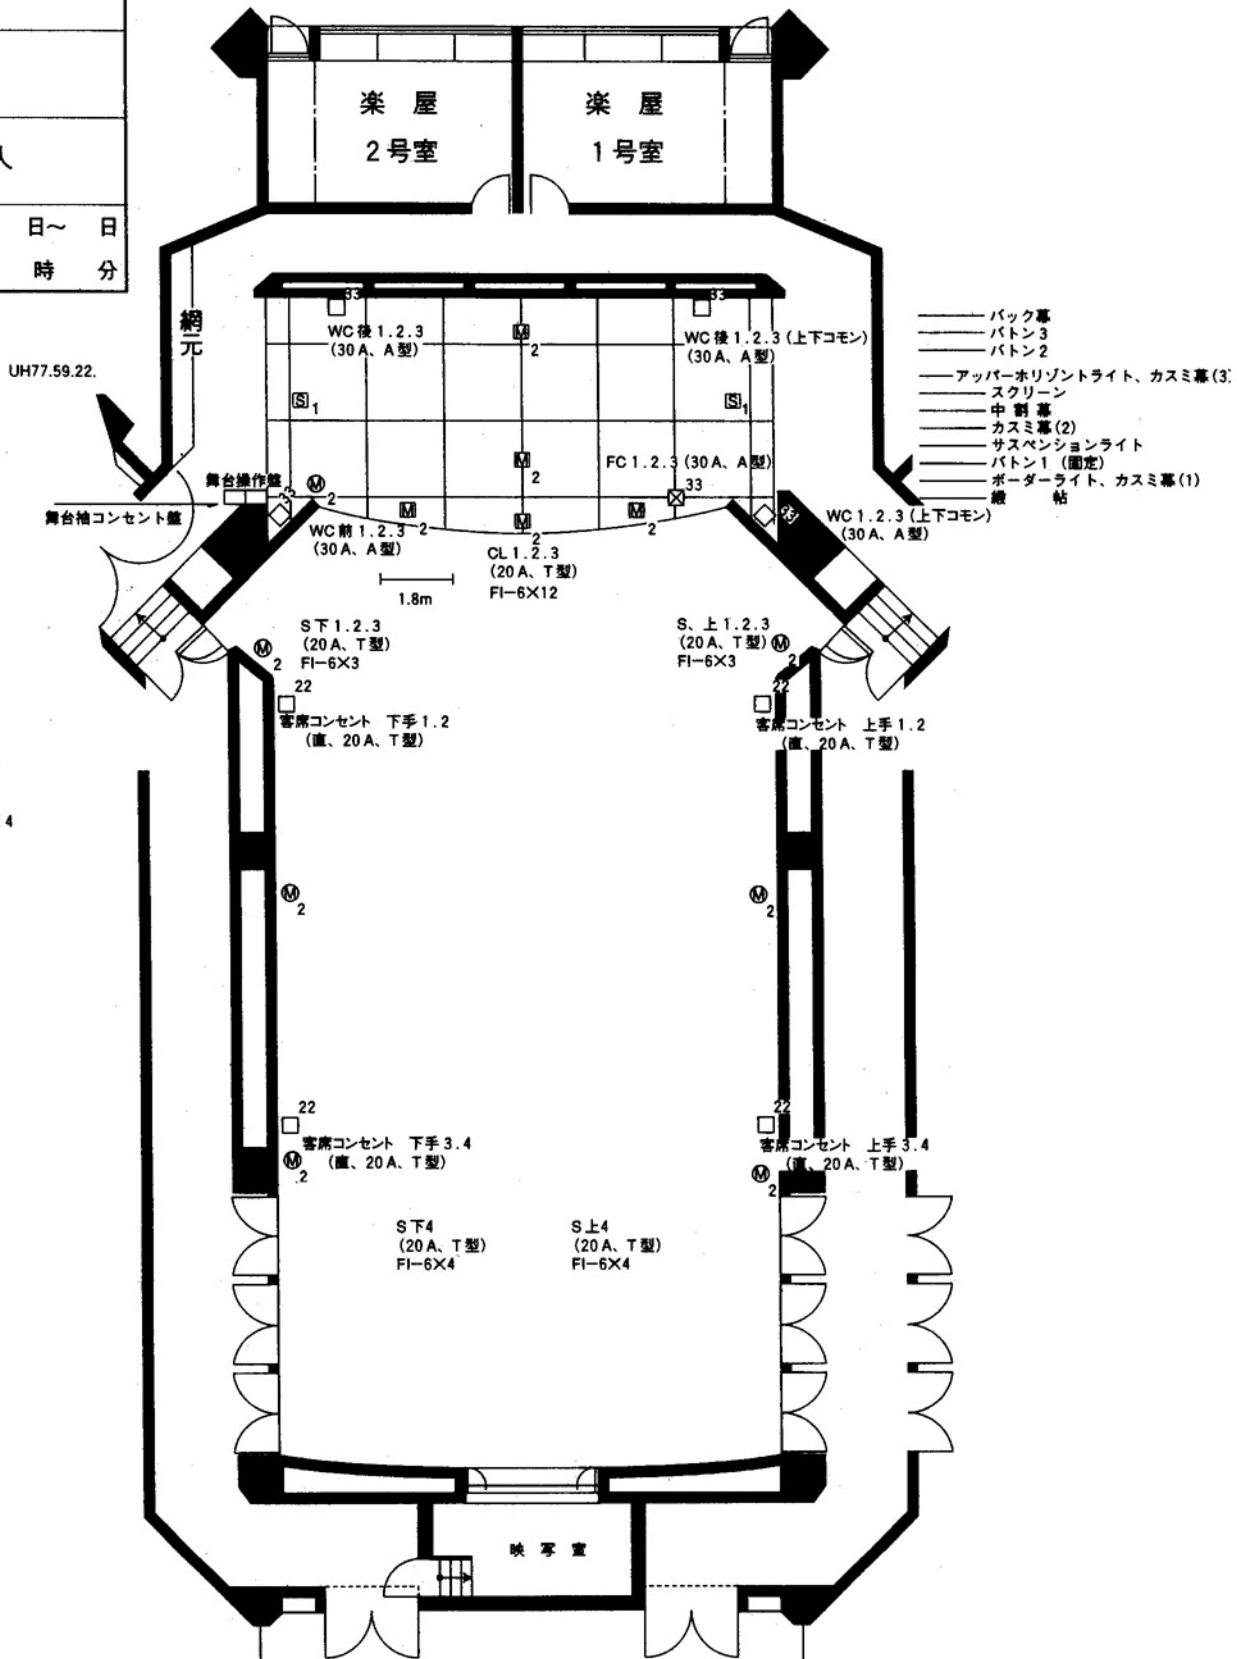

市民ホール平面図

鹿児島市民文化ホール
〒890-0062鹿児島市与次郎2丁目3-1
電話(099)257-8111

主催者	
行事名	
収容人数	400人
使用日時	平成 年 月 日 ~ 日 時 分 ~ 時 分

凡 例	
□ 33	ウォールコンセント 30A3ヶ口
☒ 33	フロアコンセント 30A3ヶ口
□ 22	ウォールコンセント 20A2ヶ口
Ⓜ 2	フロアマイクコンセント 2ヶ口
Ⓜ 1	フロアスピーカーコンセント 1ヶ口
Ⓜ 2	ウォールマイクコンセント 2ヶ口

- ・移動用ローアホリゾンライト×4 (77, 59, 22)
- ・サスペンションライト (20A, 4Clr, T型)
- ・ボーダーライト (20A, 3Clr, 切替可)
- ・調光操作車
 - ・フェーダー固定、30本 3段
 - ・グループフェーダー 4本